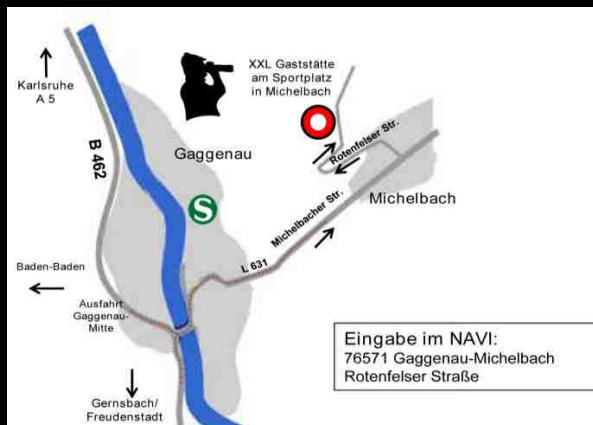

Fahrstrecke zum XXL Restaurant in Michelbach:

Wegbeschreibung zum XXL Lokal in Michelbach:

B 462 bis Ausfahrt "Gaggenu-Mitte" - links Berliner Straße / Berliner Brücke - links Hauptstraße - rechts Schillerstraße (Wegweisung "Gagg.-Michelbach" folgend) - Michelbacher Straße - L 613 bis Michelbach - an der Kirche links in Richtung Freiolsheim - nach 100 Meter links in die Rotenfelsener Straße - zirka 800 Meter die Rotenfelsener Straße aufwärts zum Sportplatz.