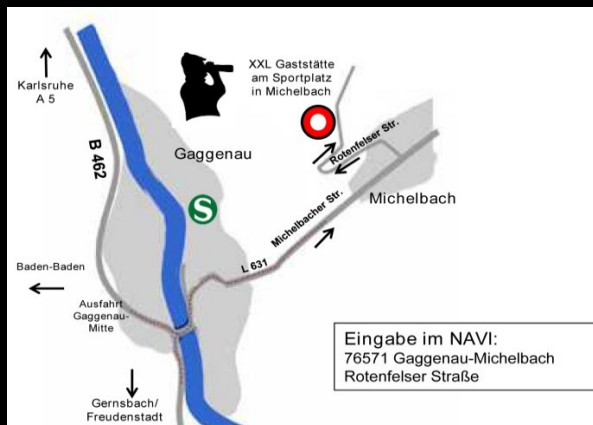

Fahrstrecke zum XXL Restaurant in Michelbach:

Wegbeschreibung zum XXL Lokal in Michelbach:

B 462 bis Ausfahrt "Gaggenu-Mitte" - links Berliner Straße / Berliner Brücke - links Hauptstraße - rechts Schillerstraße (Wegweisung "Gagg-Michelbach" folgend) - Michelbacher Straße - L 613 bis Michelbach - an der Kirche links in Richtung Freiolsheim - nach 100 Meter links in die Rotenfelsener Straße - zirka 800 Meter die Rotenfelsener Straße aufwärts zum Sportplatz.